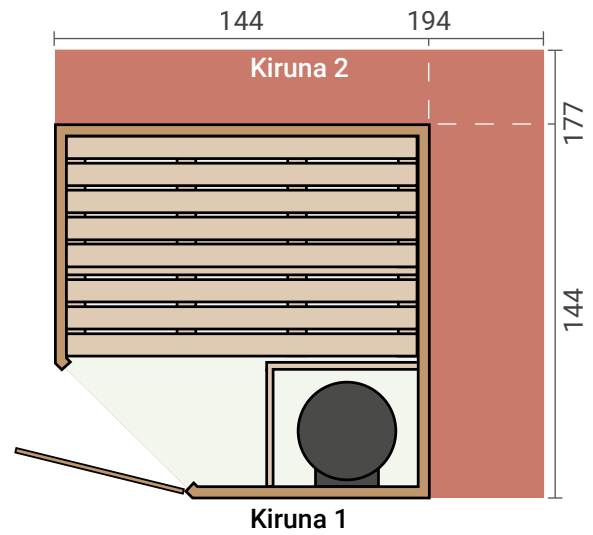

Sara

Sara 1

Die Designsauna Sara mit ihrer ästhetischen, runden Ecke ist bestens geeignet zum stilvollen Saunieren nach einem langen, stressigen Tag. Im Innenraum harmonisieren die geschmackvollen Rückenlehnen und die dekorative Rückwand perfekt mit dem Gesamtambiente. Der eingebaute Saunaofen mit digitaler Steuerung rundet das harmonische Gesamtbild ab.

Erhältlich ab 4.469,00 €

Name	Holztür	Glastür	Glastür + Fenster	Kompakt	Dampfbad	Klassik	Sitzbank	Liege
	Türmodell			passende Öfen			Sitz/Liege	
Sara 1	-	-	✓	-	✓	✓	-	3x
Sara 2	-	-	✓	-	✓	✓	-	3x

Die 230-V-Sauna Kiruna ist platzsparend und ideal für eine kleine Ecke im Bad oder Fitnessbereich. Dank des cleveren Innenraumdesigns lässt sie sich mit einem 230-V-Ofen betreiben und benötigt keinen Starkstromanschluss.

Erhältlich ab 2.569,00 €

Höhe: 199 cm

	Holztür	Glastür	Glastür + Fenster	Kompakt	Dampfbad	Klassik	Sitzbank	Liege
Name	Türmodell			passende Öfen			Sitz/Liege	
Kiruna 1	-	✓	-	✓	✓	-	2x	-
Kiruna 2	-	✓	-	-	✓	✓	-	2x