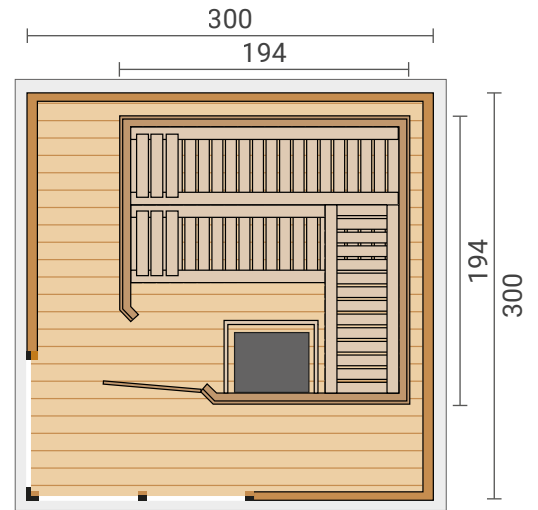

Das Design-Saunahaus 412 begeistert Designliebhaber. Mit seiner großzügigen Glasschiebetür eröffnet es nicht nur einen wunderbaren Blick in den Garten, sondern beeindruckt auch im Inneren mit einer integrierten Sauna – ideal für Ihre persönliche Wellnessoase. Zwei Liegen und eine Querliege laden zum stilvollen Entspannen ein, ob allein, zu zweit oder mit der Familie.

Erhältlich ab 7.499,00 €

	Holztür	Glastür	Glastür + Fenster	Kompakt	Dampfbad	Klassik	Sitzbank	Liege
Name	Tür-/Fenstermodelle			passende Öfen			Sitz/Liege	
SH 412 (graphitgrau)	-	✓	-	✓	✓	✓	-	3x
SH 412 (natur)	-	✓	-	✓	✓	✓	-	3x
SH 412 (hellgrau)	-	✓	-	✓	✓	✓	-	3x

Höhe: 249 cm

Saunahaus 412

Mehr Infos zum Designsaunahaus 412 finden Sie hier

in 3 modernen Ausführungen erhältlich

große Glasschiebetür mit Aluminiumrahmen

lichtdurchflutete Glasfront

Saunahaus 412 in Hellgrau