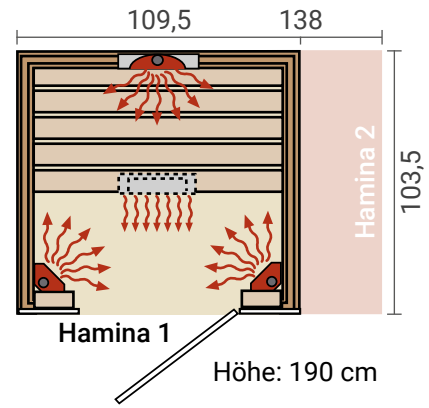

Die Infrarotkabine Hamina besticht durch ihr zeitgemäßes Design. Ein Highlight: Die exklusive Ganzglasfront bietet Ihnen eine ungestörte Aussicht. Entspannungsmomente sind hier garantiert! Sie wird mit integriertem Halogenspot und innenliegender elektronischer Steuerung geliefert.

Erhältlich ab 3.299,00 €

	Holztür	Glastür	Glastür + Fenster	Rückenstrahler	Eckstrahler	Beinstrahler	Sitzbank	Liege
Name	Türmodell			Infrarotstrahler			Sitz/Liege	
Hamina 1	-	✓	-	✓	2x	✓	✓	-
Hamina 2	-	✓	-	✓	2x	2x	✓	-

Hamina

Mehr Infos zur Infrarotkabine Hamina finden Sie hier

innenliegende elektronische Steuerung

integrierter Halogenspot

inklusive Beinstrahler