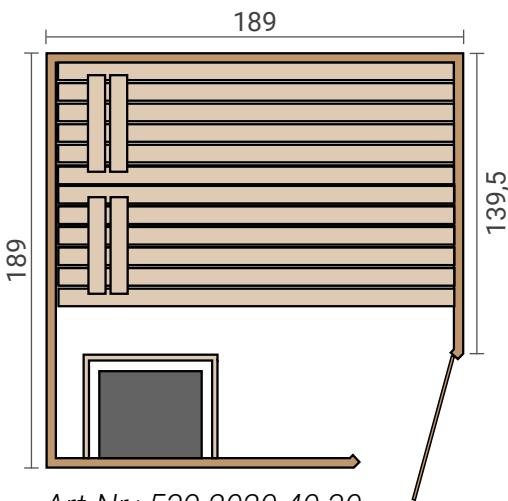

Art-Nr.: 539.2020.40.30

**Unser Jubiläumsangebot:
Valida Eck 2 - inklusive 9 kW Kompakt Saunaofen***

Die Valida Eck 2 ist das perfekte Modell für Ihre private Wellnessoase. Der 38 mm starke Korpus hat einen funktionalen Eckeinstieg und lässt Ihnen auch in kleineren Räumen genügend Freiheit. Sie erhalten unsere bewährte WEKA Qualität zum Aktionspreis.

Inklusive:

- 2 stabile Liegen (55 cm tief), 2 Kopfstützen
- kostenloser Lieferservice**

**Gilt ausschließlich innerhalb Deutschlands (Festland), bis an die Bordsteinkante.

weka-holzbau.com

© Copyright weka Holzbau GmbH. Technische Änderungen vorbehalten. Stand 09/2024. Für Druckfehler keine Haftung. Gültig ab 09/2024 bis zum Erscheinen der neuen Broschüre. Bestell-Nr. 800FLY0008

*Das für den Ofenanschluss passende Silikon-Kabelset ist gegen Aufpreis erhältlich.