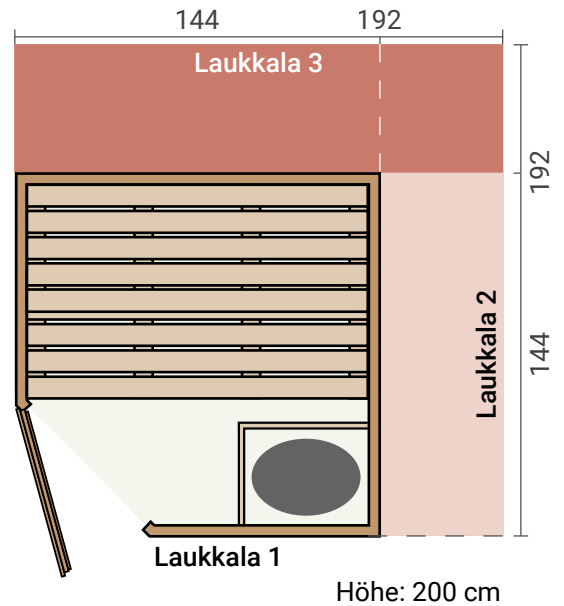

wahlweise mit
3-teiligem
Leuchtsset

inkl.
Fenster

Laukkala 2 mit Glastür
und Fenster

Massi Elemen

Massivholz-Elementsaunen

Wände aus ausgesuchten 38 bzw. 45 mm starken Blockbohlen aus naturbelassenem Fichtenholz mit Doppelnut und -feder sorgen für mehr Stabilität, Dichte und ein tolles Saunaklima. Die innenliegende Kabelführung für den Anschluss des Saunaofen, die Systemsteuerung und weiteres Zubehör gewährleisten die sichere Nutzung.

50 bzw. 55 cm tiefe, stabile Sitz- und Liegeflächen bieten zusätzlichen Komfort. Bei unseren 38 mm Massivholz-Elementsaunen verwenden wir 45 mm starke Blockbohlen für die Decke. Für die Premium-Saunen mit 45 mm Wandstärke kommen vorgefertigte Deckenelemente mit Wasserdampf-Diffusionssperre und 40 mm starken Mineralwollplatten zum Einsatz.

vorgefertigte
Massivholz-
Wandelemente

wholz

ntsauenen

Mit der Massivholz-Elementsauna Laukkala können Sie die freie Ecke in Ihrem Badezimmer optimal ausnutzen. Sie verfügt über breite, stabile Liegen für entspanntes Saunieren. Egal ob allein oder zu zweit. Das Saunaleuchtenset ist ein weiteres Plus dieser Sauna. Größe 2 und 3 sind zusätzlich mit einem großen Fenster ausgestattet.

Erhältlich ab 2.199,00 €

Laukkala

**Mehr Infos zur
Massivholz-Elementsauna
Laukkala finden Sie hier**

Mehr Infos zur Kemi-Panorama finden Sie auf unserer Website

Kemi Panorama

Kemi Panorama 2

Höhe: 200 cm

Ihnen fehlt Wellness im Badezimmer? Die Massivholz-Elementsauna Kemi Panorama mit großzügiger Glasfront, Sternenhimmel und Komfortpaket bietet Ihnen alles für Ihre kleine persönliche Auszeit.