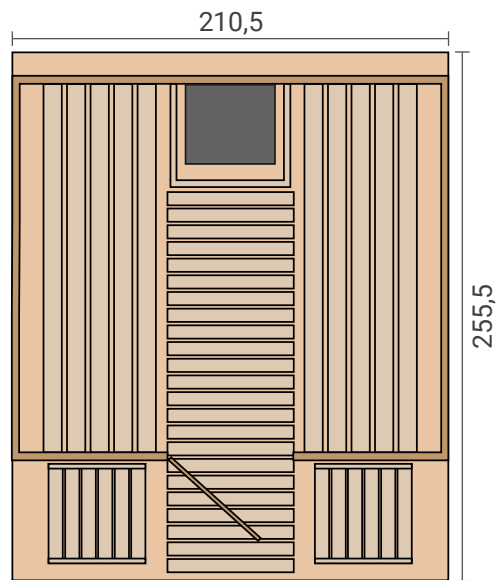

Mit der Fasssauna 198 verwandeln Sie Ihren Garten in eine ganz persönliche Wellnessoase. Dank der runden, kompakten Form kann die Luft und Wärme optimal zirkulieren, sodass sich die Sauna schneller aufheizt. Ein weiteres Plus sind die praktischen Bänke im Außenbereich, die Sie als Ablage oder zum Ausruhen nutzen können. Die Fasssauna 198 ist ein echter Hingucker und bestens für kleinere Gärten geeignet.

Erhältlich ab 3.899,00 €

	Holztür	Glastür	Kompakt	Dampfbad	Klassik	Sitzbank	Liege
Name	Türmodell	passende Öfen			Sitz/Liege		
Fasssauna 198	-	✓	✓	✓	✓	-	2x

Höhe: 217,5 cm

Licht, Leuchten und Elektronik für mehr Wellness und Entspannung