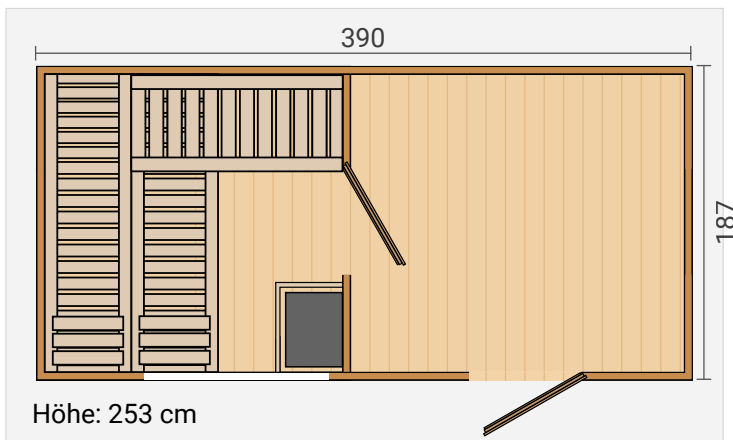

häuser

Mehr Infos zum
Saunahaus Farsund
finden Sie im Web

38 mm
Wandstärke

Mehr Licht
durch isoliertes
Saunafenster
(Farsund 1)

inkl.
isolierter
Saunatur

Farsund

Farsund 1
mit bodentiefem Fenster

Mit dem Design-Saunahaus Farsund können Sie saunieren und gleichzeitig entspannen. Im großzügigen Vorraum ist Platz für eine kleine Ruheinsel. Die Sauna ist mit zwei Liegen und einer Querliege ausgestattet, sodass Sie allein oder zu zweit Ihre Auszeit vom Alltag genießen können.