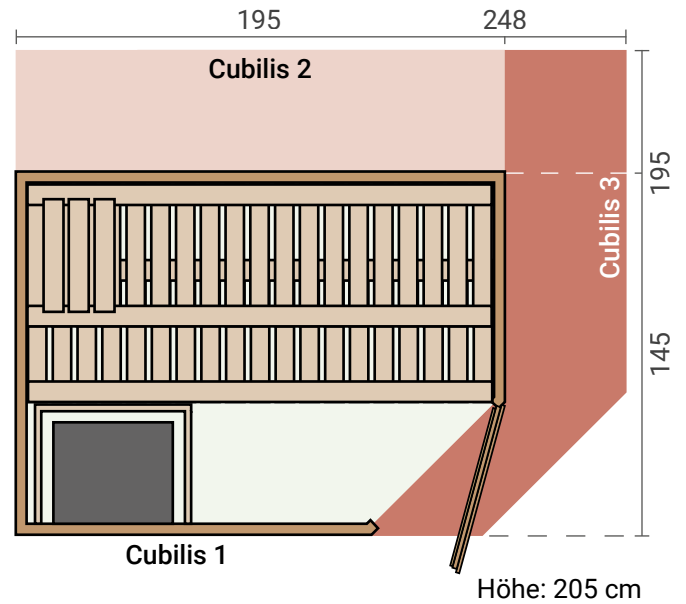

Erhältlich ab 4.999,00 €

	Holztür	Glastür	Glastür + Fenster	Kompakt	Dampfbad	Klassik	Sitzbank	Liege
Name	Türmodell			passende Öfen			Sitz/Liege	
Cubilis 1	-	-	✓	✓	✓	✓	-	2x
Cubilis 2	-	-	✓	✓	✓	✓	-	3x
Cubilis 3	-	-	✓	✓	✓	✓	-	3x