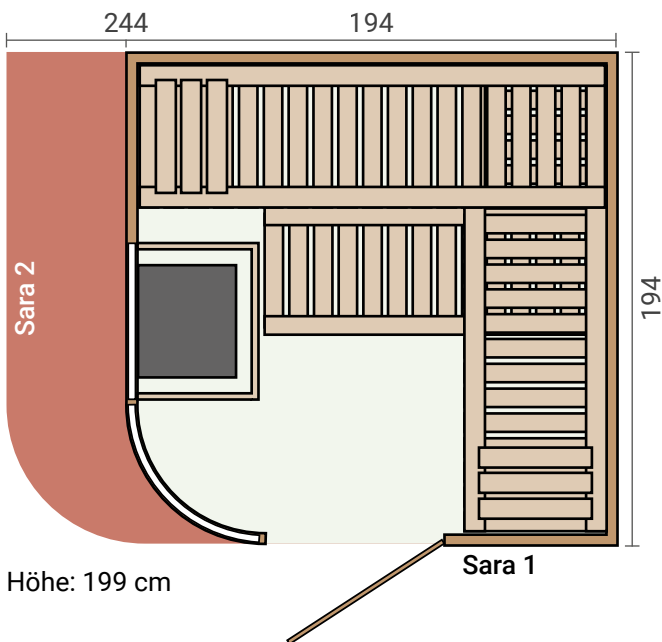

Sara

Sara 1

Die Designsauna Sara mit ihrer ästhetischen, runden Ecke ist bestens geeignet zum stilvollen Saunieren nach einem langen, stressigen Tag. Im Innenraum harmonisieren die geschmackvollen Rückenlehnen und die dekorative Rückwand perfekt mit dem Gesamtambiente. Der eingebaute Saunaofen mit digitaler Steuerung rundet das harmonische Gesamtbild ab.

Erhältlich ab 4.469,00 €

Name	Holztür	Glastür	Glastür + Fenster	Kompakt	Dampfbad	Klassik	Sitzbank	Liege
	Türmodell			passende Öfen			Sitz/Liege	
Sara 1	-	-	✓	-	✓	✓	-	3x
Sara 2	-	-	✓	-	✓	✓	-	3x