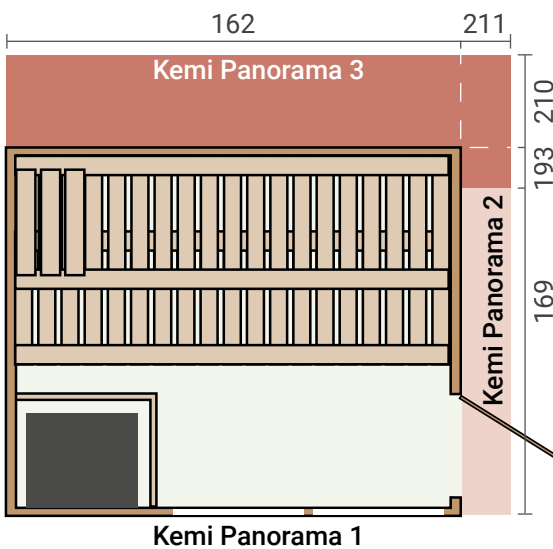

Erhältlich ab 2.199,00 €

Laukkala

**Mehr Infos zur
Massivholz-Elementsauna
Laukkala finden Sie hier**

Mehr Infos zur Kemi-Panorama finden Sie auf unserer Website

Kemi Panorama

Kemi Panorama 2

Höhe: 200 cm

Ihnen fehlt Wellness im Badezimmer? Die Massivholz-Elementsauna Kemi Panorama mit großzügiger Glasfront, Sternenhimmel und Komfortpaket bietet Ihnen alles für Ihre kleine persönliche Auszeit.