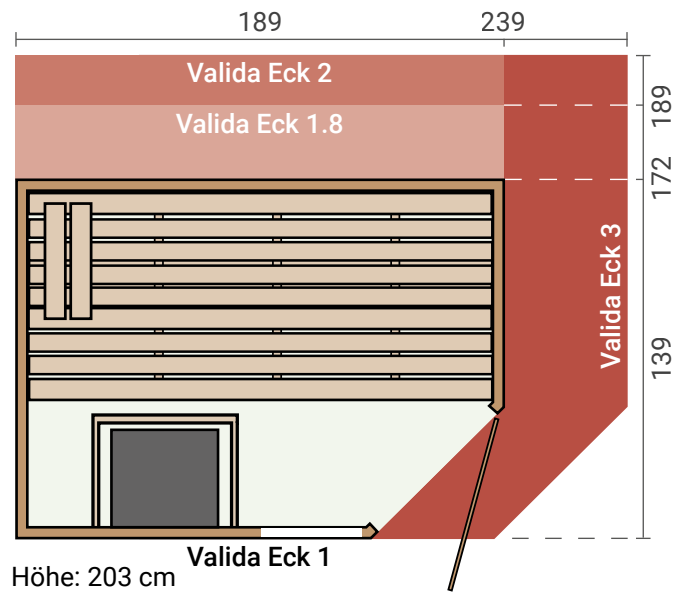

Valida Eck 2 mit Fenster