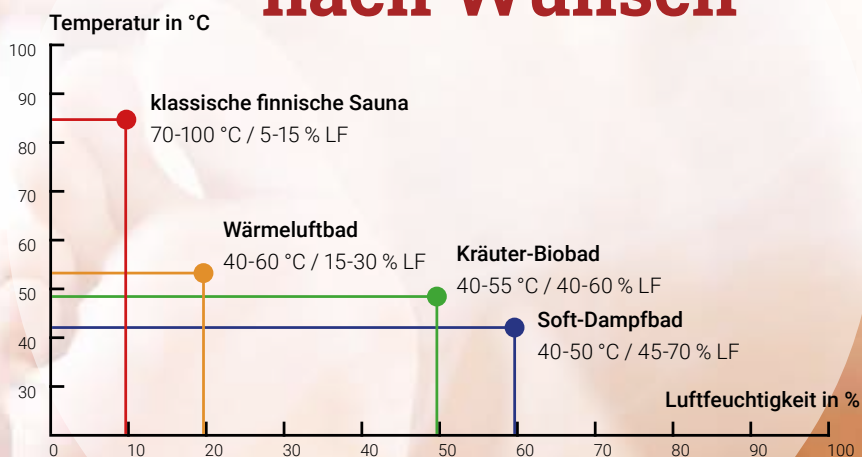

Saunieren nach Wunsch